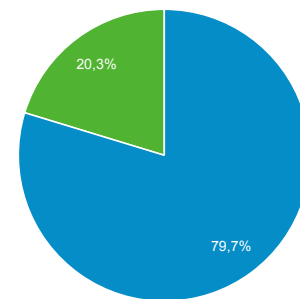

Utenti 1.379	Nuovi utenti 321	Sessioni 45.096
Numero di sessioni per utente 32,70	Visualizzazioni di pagina 70.173	Pagine/sessione 1,56
Durata sessione media 00:02:04	Frequenza di rimbalzo 75,39%	

Returning Visitor New Visitor