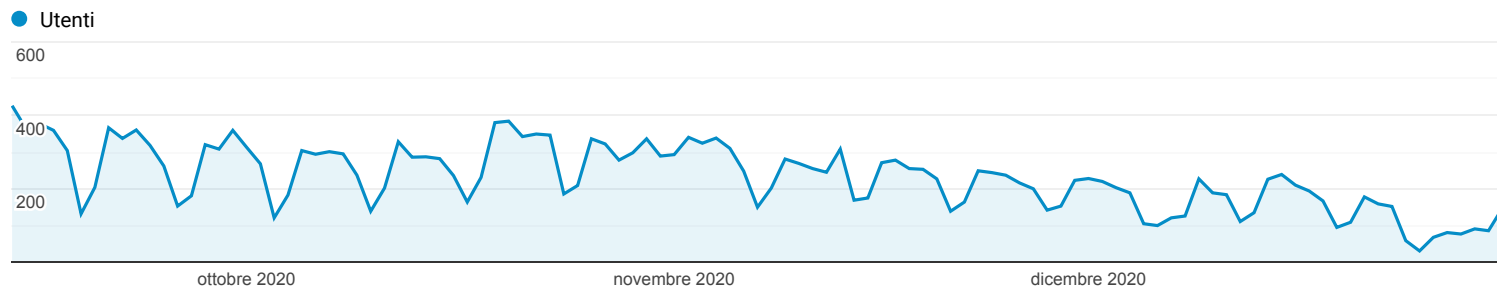

## Panoramica del pubblico

Tutti gli utenti  
100,00% Utenti

14 set 2020 - 31 dic 2020

### Panoramica

<b>Utenti</b> <b>1.379</b>	<b>Nuovi utenti</b> <b>321</b>	<b>Sessioni</b> <b>45.096</b>
<b>Numero di sessioni per utente</b> <b>32,70</b>	<b>Visualizzazioni di pagina</b> <b>70.173</b>	<b>Pagine/sessione</b> <b>1,56</b>
<b>Durata sessione media</b> <b>00:02:04</b>	<b>Frequenza di rimbalzo</b> <b>75,39%</b>	