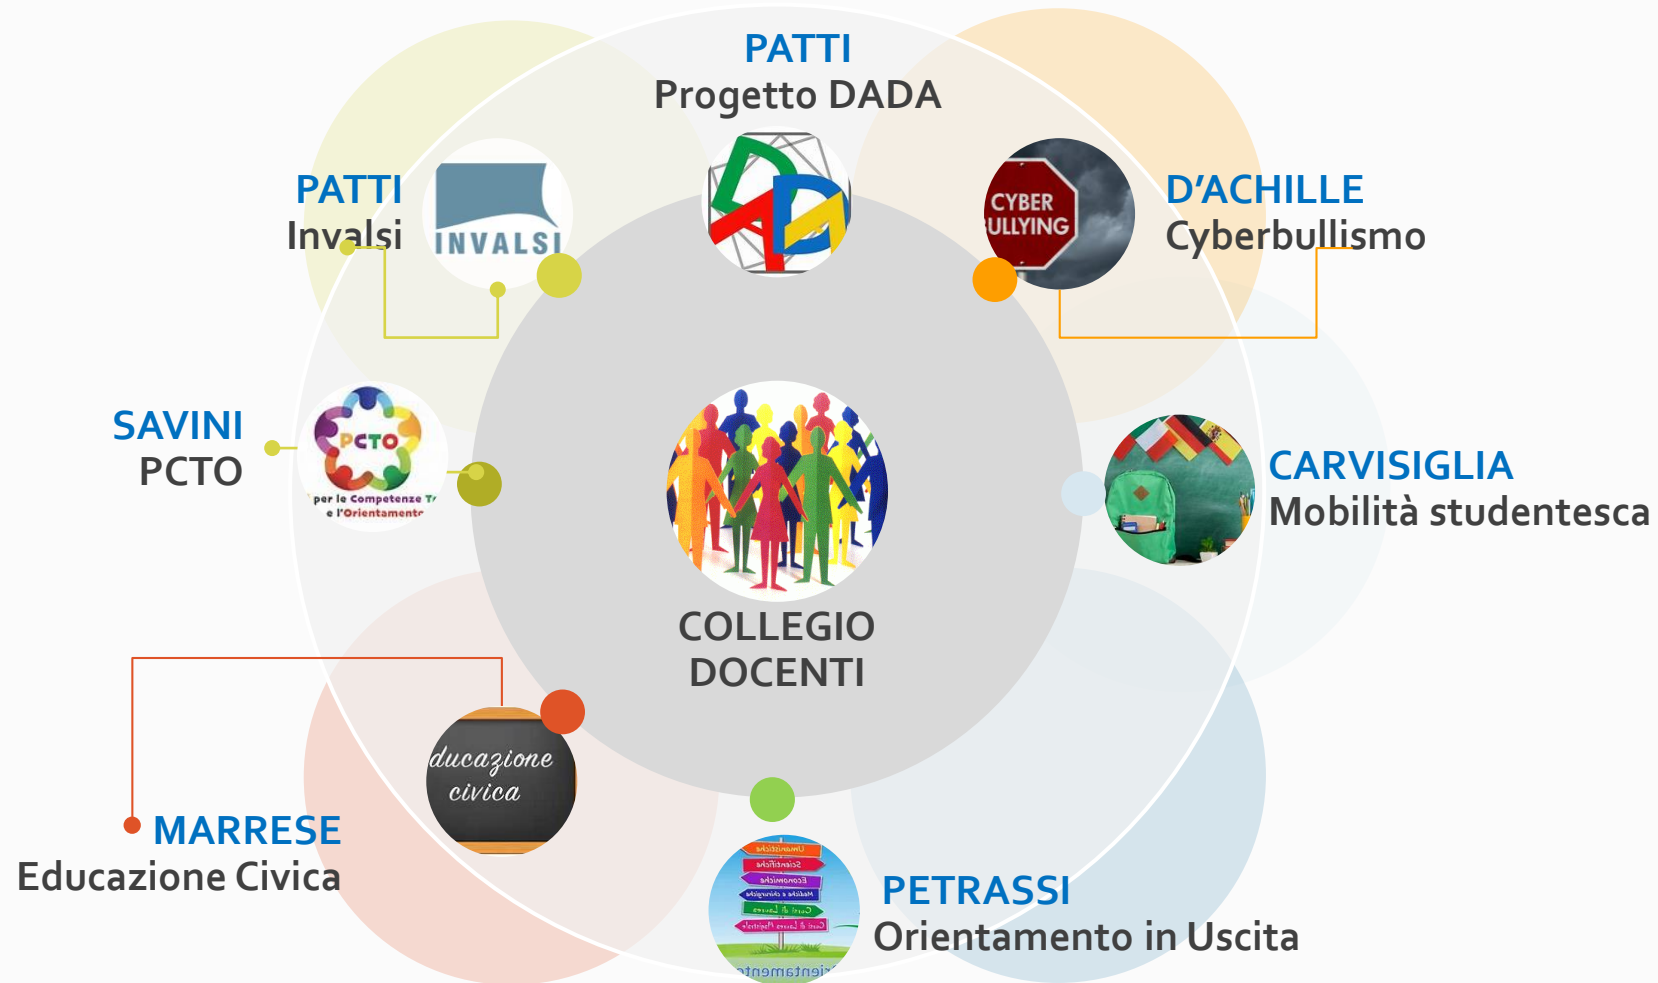

REFERENTI 1/4