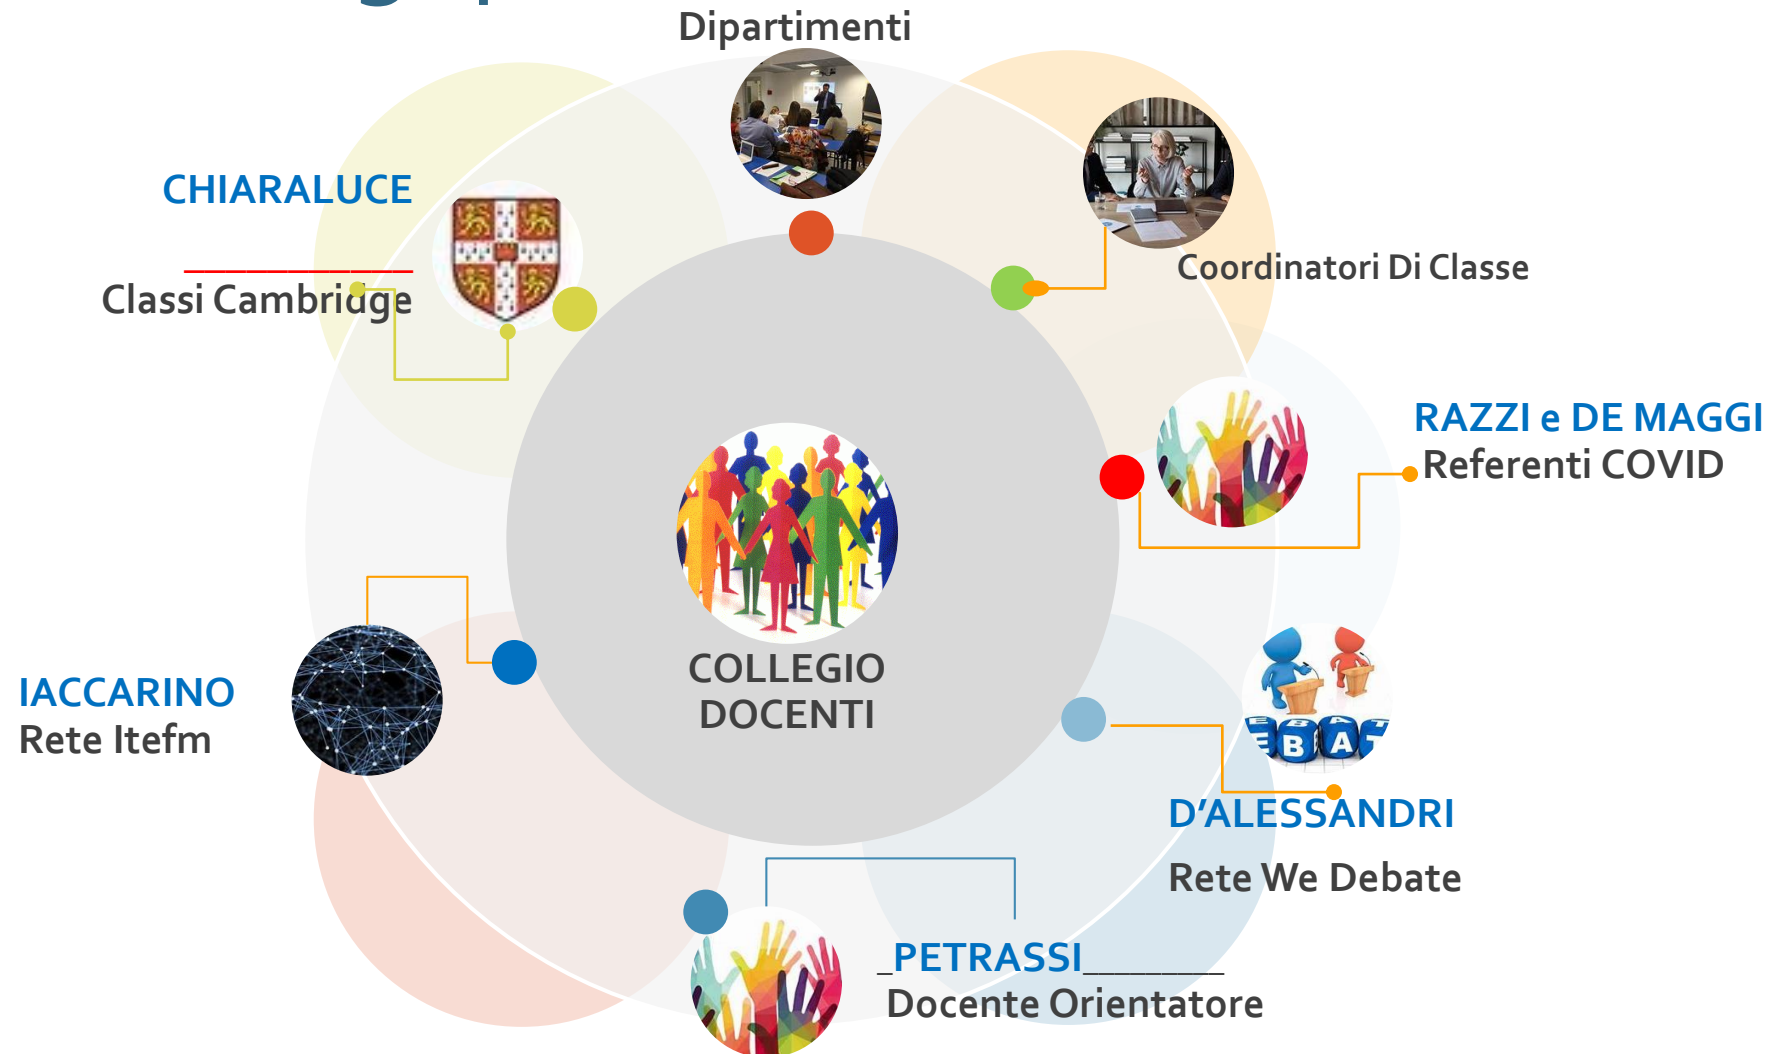

a.s. 2023-2024

REFERENTI 1/4

REFERENTI 2/4

REFERENTI 3/4

REFERENTI 4/4

COLLEGIO DOCENTI

I.I.S. VIA DEI PAPARESCHI

LICEO LINGUISTICO - LICEO SCIENTIFICO OPZ. SCIENZE APPLICATE - LICEO SCIENTIFICO INTERNAZIONALE CAMBRIDGE
LICEO SCIENTIFICO DIGITALE - IST. TECNICO AMM. NE FINANZA E MARKETING - Articolazione Relazioni Internazionali
LICEO DELLE SCIENZE UMANE OPZIONE ECONMICO SOCIALE

COMMISSIONI

a.s.
2023-2024

RAV-PTOF (FORTINI – DE MAGGI – RAZZI – OLIVIERO)

ORIENTAMENTO IN INGRESSO (FORTINI – MELIDDO – COVACCIOLI - TROISI)

SOSTEGNO ALLO STUDIO (RAPONI – CRISPINO – DE MARCO)

INCLUSIONE (CARLESCHI – DI CECCA – ORIOLO)

BEN-ESSERE E APPRENDIMENTO (APUZZO)

ELETTORALE (RAZZI)

INTERNAZIONALIZZAZIONE (CARVISIGLIA – MINGHETTI)

VIAGGI (DE MASI – CICCHELLI)

**PROGETTO DADA (FORTINI – LORENZELLI - TARANTINO – COVACCIOLI – IACCARINO -
APUZZO - ROMANO – DI FILIPPO – MICHELI – RUSSO – FALBO – DI CECCA – CARLESCHI)**

SENTIERO DEL FILOSOFO (DI CECCA – OLIVIERO – ANGIOLINI - ORIOLO)

SCAMBIO CULTURALE ISTANBUL (MELIDDO)

TEAM ORIENTAMENTO (PETRASSI, D’ALESSANDRI, COVACCIOLI E IACCARINO)

INVALSI (CALIMERA)

CYBERBULLISMO (FALVO)