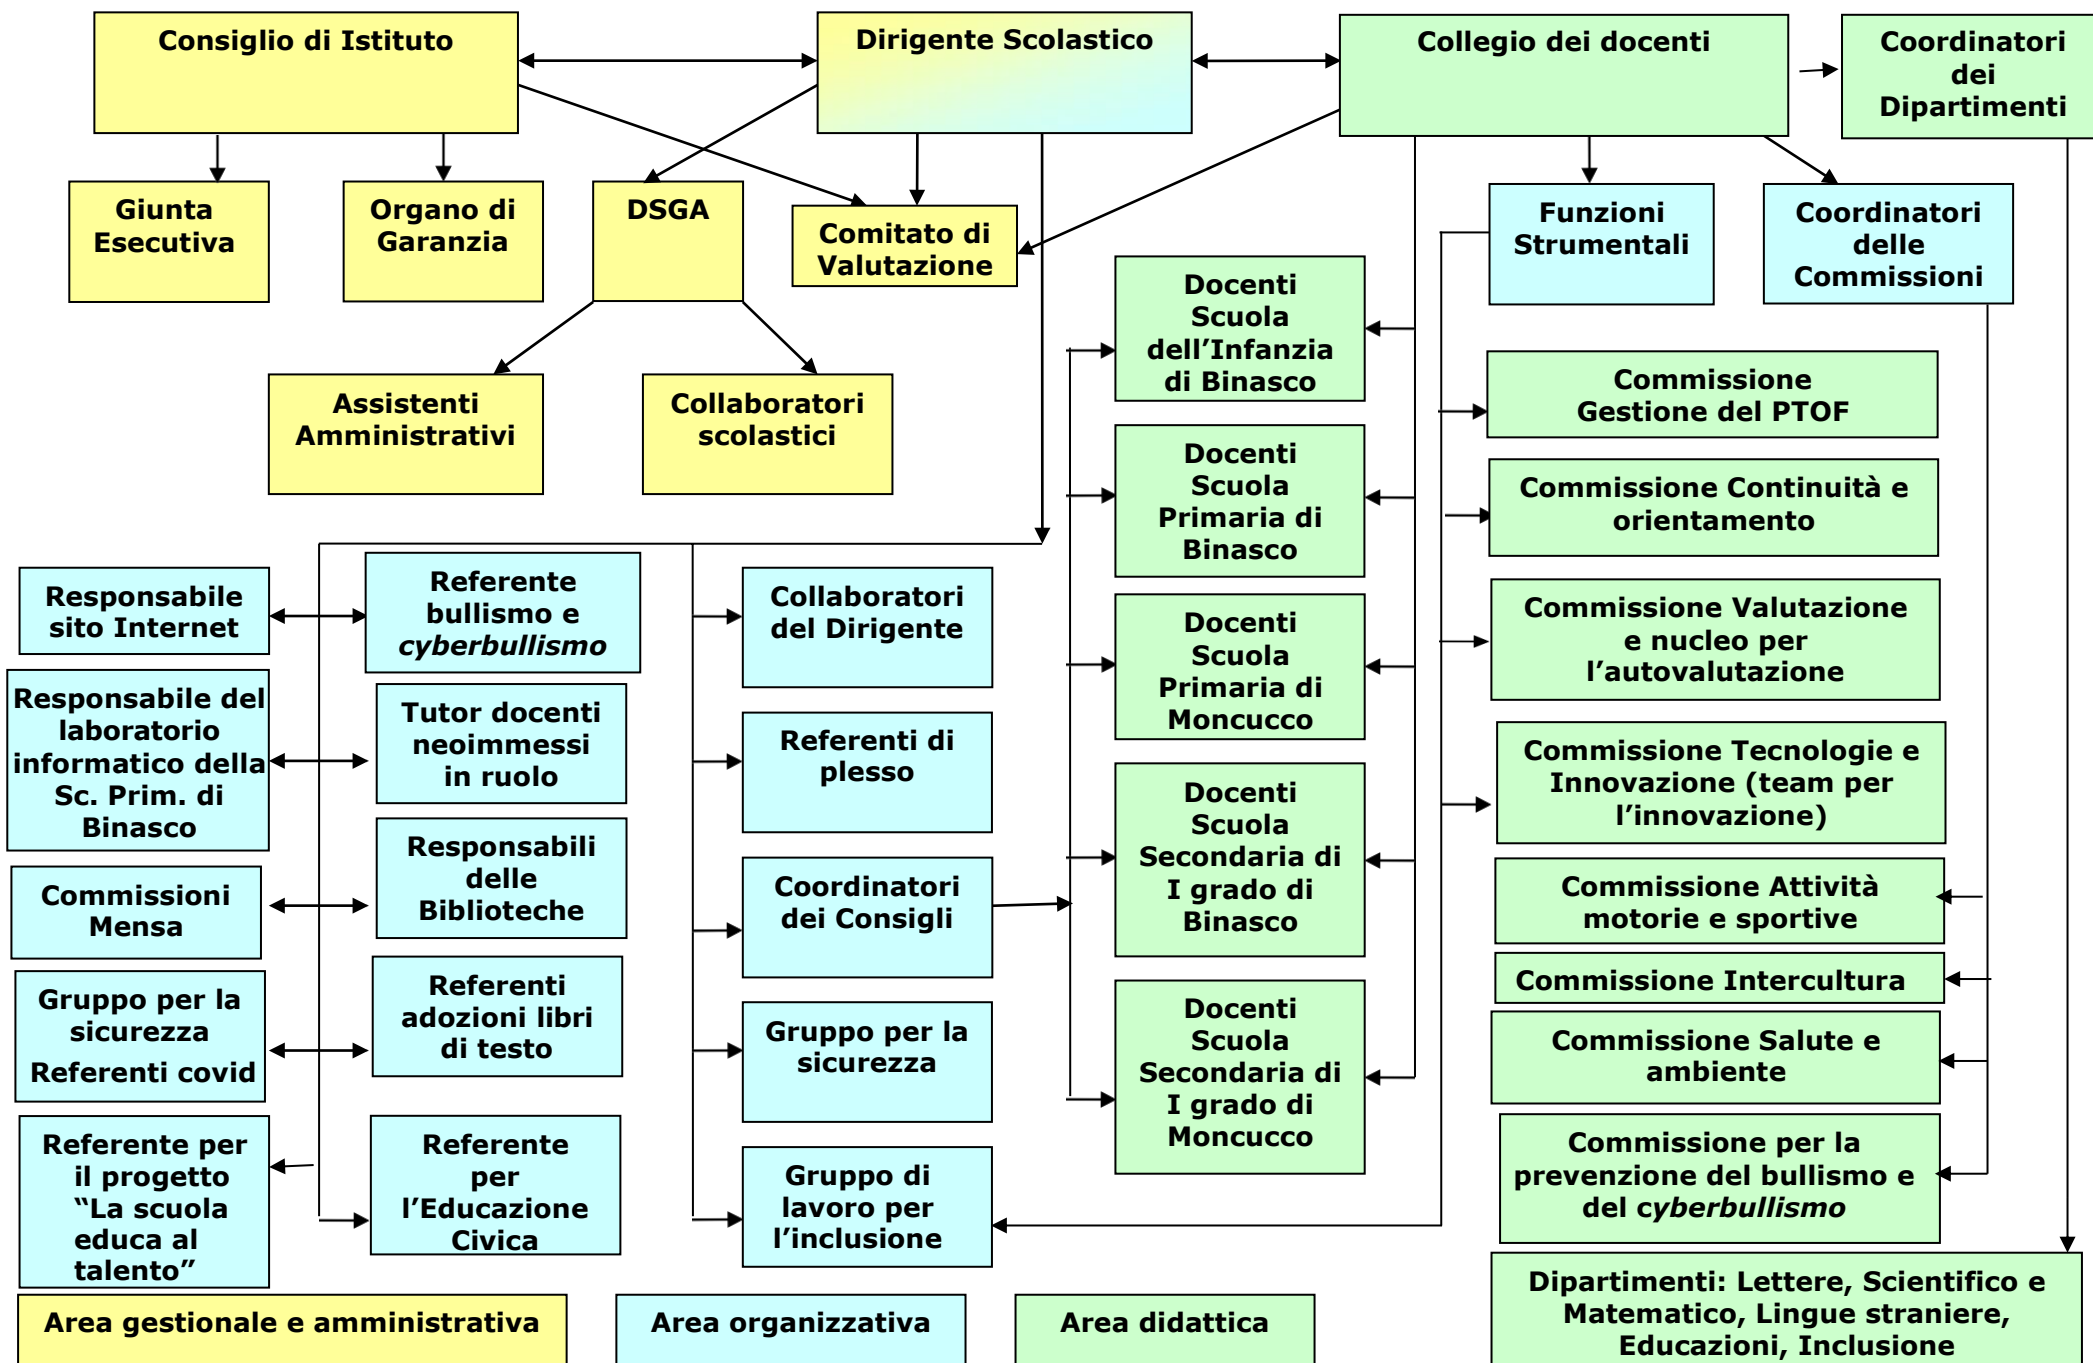

ISTITUTO COMPRENSIVO DI BINASCO – ORGANIGRAMMA a.s. 2022/23